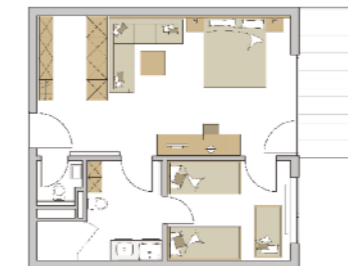

SUPERIOR

FAMILY-SUITE SUPERIOR 2-RAUM - 55 m²

- Gemütlicher Wohn- und Schlafraum
- Kinderzimmer mit Etagenbett & Einzelbett
- Holz-Gitterbett möglich
- Badezimmer mit Doppelwaschbecken, Dusche & WC
- zusätzliches separates WC
- begehbare Schrank
- Kleinkind und Babyausstattung