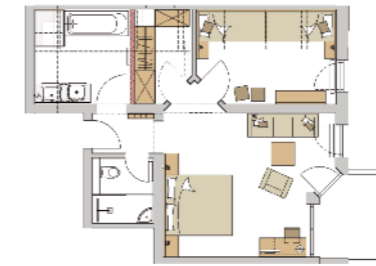

FAMILY-SUITE SCHREINERHOF MANSARDE - 60 m²

- Gemütlicher Wohn- und Schlafraum
- Kinderzimmer mit Einzelbetten - Gitterbett möglich
- Badezimmer mit Doppelwaschbecken & Badewanne
- sowie Badezimmer mit Dusche & WC
- begehbare Schrank
- Kleinkind und Babyausstattung
- wichtig - nur über Treppe erreichbar