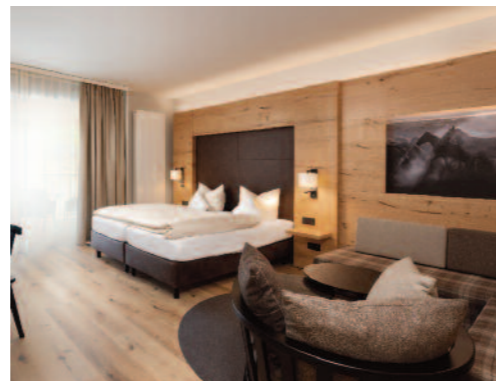

### Family-Suite Premium - 55 m<sup>2</sup>

- Hochwertiger & gemütlicher Wohn- und Schlafrum
- Kinderzimmer mit Etagenbett & Gitterbett
- Badezimmer mit Doppelwaschbecken, Dusche & WC
- zusätzliches separates WC
- begehrter Schrank
- Kleinkind und Babyausstattung