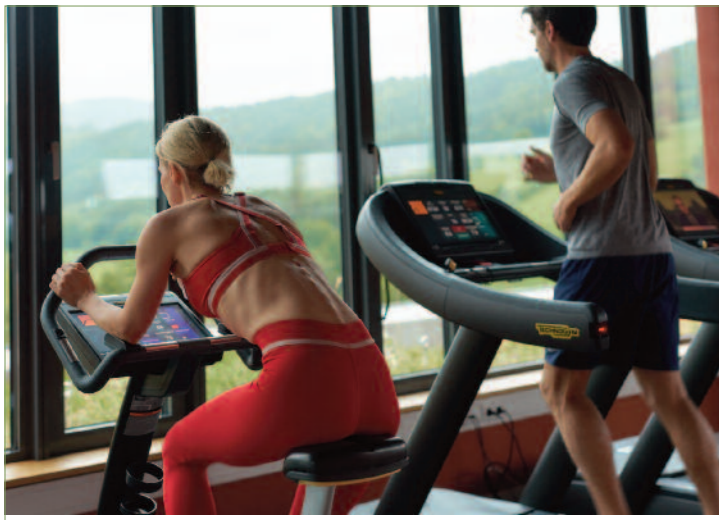

Aktivurlaub für die ganze Familie

Eltern genießen im Schreinerhof die kinderfreie Zeit - und damit es dabei nicht langweilig wird, haben wir uns ein umfangreiches Sport-, Entspannungs- & Animationsprogramm überlegt. Unser Programm ist so abgestimmt, dass es Ihren Bedürfnissen optimal gerecht wird. Bleiben Sie Jung, Gesund und Schlank!

Ein besonderes Erlebnis bieten in den heißen Sommermonaten unser Natursee. Lassen Sie sich auf der Liegewiese die Sonne auf den Bauch scheinen oder gönnen Sie sich eine Erfrischung im kühlen Nass!

SPORT & ELTERNPROGRAMM

- Wassergymnastik
- Zumba - halten Sie sich fit
- Bauch-Beine-Po Training
- Nordic Walking
- Gesunder Rücken
- Entspannungstraining - Traumreisen, Qi Gong, Progressive Muskelentspannung,
- NEU - Panoramafitnessraum (technogym)
- unterhaltsame Cocktailabende
- Schnapsverkostung
- Segway - Schnupperkurs
- exklusiver Shuttle zum Modehaus Garhammer
- und vieles mehr...