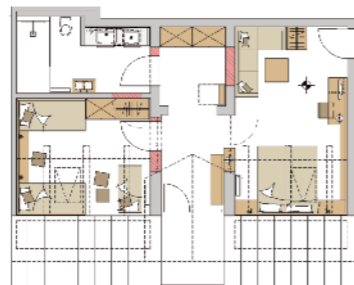

FAMILY-SUITE TOP D - 45 m²

- Gemütlicher Wohn- und Schlafraum
- Kinderzimmer mit zwei Einzelbetten
- Holz-Gitterbett möglich
- Badezimmer mit Doppelwaschbecken, Dusche & WC
- begehbare Schrank
- kleine gemütliche Dachterrasse
- Kleinkind und Babyausstattung
- wichtig - nur über Treppe erreichbar