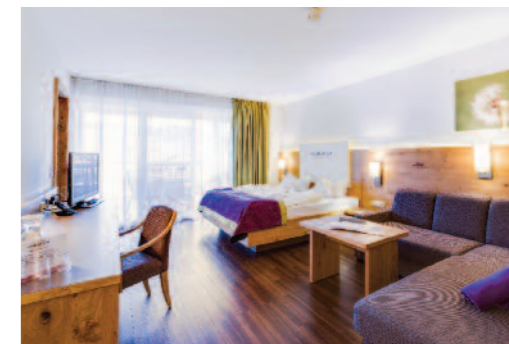

FAMILY-SUITE SUPERIOR 3-RAUM - 70 m²

- Gemütlicher Wohn- und Schlafraum
- Kinderzimmer mit Etagenbett & Einzelbett
- abtrennbare Zimmer mit Kinderbett
- Badezimmer mit Doppelwaschbecken, Badewanne, Dusche und WC
- zusätzliches separates WC
- begehbare Schrank
- Kleinkind und Babyausstattung