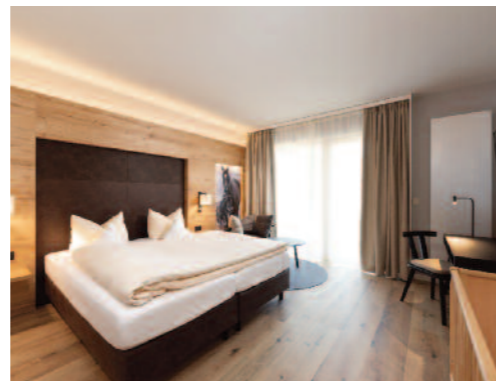

Superior Suite - 60 m²

- Großzügiger und gemütlicher Wohnraum
- Elternschlafzimmer
- Kinderzimmer mit Etagenbett & Einzelbett
- Badezimmer mit Doppelwaschbecken, Duo-Whirlwanne und Dusche
- separates WC
- 25 m² große Dachterrasse mit Blick auf die Natur
- Kleinkind und Babyausstattung

S PREMIUM

DOPPELZIMMER PREMIUM - 30 m²

- Wohnraum für Minimalisten
- Hochwertige Boxspringbetten
- Holz-Gitterbett möglich
- Badezimmer mit Dusche & WC
- integriertes Babybett
- Kleinkind und Babyausstattung

Family-Suite Premium - 55 m²

- Hochwertiger & gemütlicher Wohn- und Schlafrum
- Kinderzimmer mit Etagenbett & Gitterbett
- Badezimmer mit Doppelwaschbecken, Dusche & WC
- zusätzliches separates WC
- begehrter Schrank
- Kleinkind und Babyausstattung

FAMILY-SUITE PREMIUM + KUSCHELNEST - 65 m²

- Gemütlicher Wohn- und Schlafrum
- Kinderzimmer mit Etagenbett & Gitterbett
- Kuschelneest für die ganze Familie
- Badezimmer mit Doppelwaschbecken & Badewanne
- sowie Dusche, WC und zusätzliches separates WC
- begehrter Schrank
- Kleinkind und Babyausstattung

S LUXUS

LUXUS SUITE - 95 m²

- Großzügiger Wohnraum
- Schlafzimmer mit hochwertigem Boxspringbett
- Schlafzimmer mit freistehender Badewanne
- Kinderzimmer mit Etagenbett
- Kuschelneest für die ganze Familie
- Badezimmer mit Doppelwaschbecken, Dusche & WC
- Kleinkind und Babyausstattung

PENTHOUSE - 175 m²

- Residieren Sie über den Dächern vom Schreinerhof
- Großzügiger Wohnraum
- 2 Schlafzimmer mit hochwertigen Boxspringbetten
- Kinderzimmer mit Etagenbett
- Badezimmer mit Doppelwaschbecken & Badewanne
- sowie Dusche, WC und zusätzliches separates WC

S INFORMATIONEN ZU UNSEREN SUITEN & PREISEN