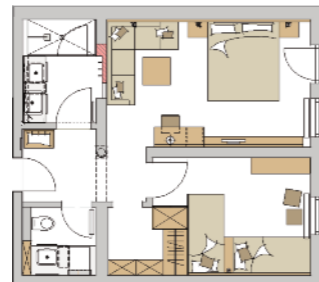

SCHREINERHOF

FAMILY-SUITE TOP - 45 m²

- Gemütlicher Wohn- und Schlafraum
- Kinderzimmer mit zwei Einzelbetten
- Holz-Gitterbett möglich
- Badezimmer mit Doppelwaschbecken und Dusche
- separates WC mit Wickelmöglichkeit
- begehbare Schrank
- Kleinkind und Babyausstattung